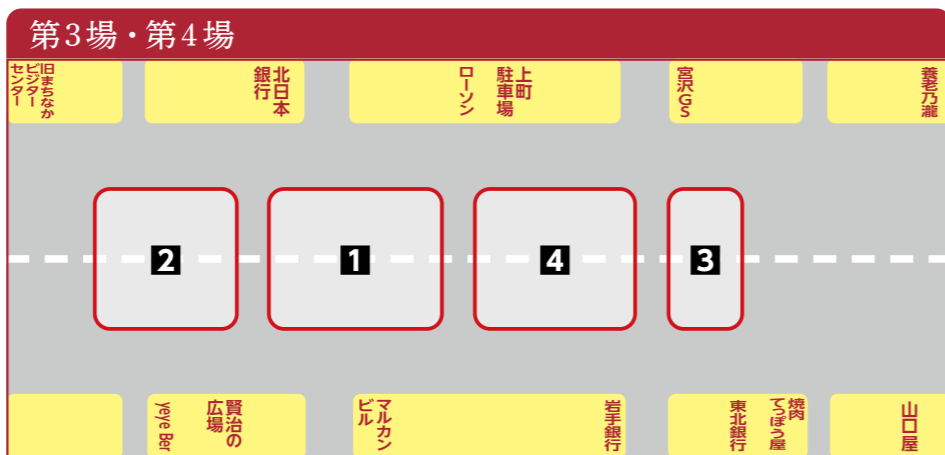

花巻地方の神楽のほとんどは、北上山系の最高峰早池峰山の南麓に伝承される山伏神楽の早池峰岳神楽が主です。いま花巻市内の神楽保存会のうち権現舞が保存伝承されている団体は60前後ありますが、この地方の郷土芸能としては最高の伝承数で、庶民の間の生活に密着した郷土芸能として伝承されております。

神楽の歴史は古く、その多くは修験者の芸が土着して、豊作、無病息災、家内安全、地域繁栄等を願う祭りに舞う習わしとなり、今日各地域に継承されているものであります。

神楽権現舞演舞

●9月10日(土)：午後4時10分～5時30分

班	団体名	系統流派	
1	幸田神楽保存会	岳系幸田	
2	安野稻荷神楽		
3	堰袋金比羅保存会		
4	1 上駒板神楽		
5	内高松神楽保存会		
6	平良木神楽保存会		
7	田力神楽権現舞保存会		
8	胡四王神楽保存会	岳系矢沢	
9	胡四王婦人神楽		
10	2 高木小路神楽保存会		
11	下似内神楽保存会		
12	下似内宝龍権現舞		
13	西宮野目遊子神楽保存会		
14	葛神楽保存会		岳系宮野目
15	3 新山神楽保存会		
16	細屋太神楽保存会		
17	羽山神楽保存会	岳系羽山	
18	4 岳系更木流神明神楽会	岳系更木	
19	上根子神楽保存会	円万寺系	
20	小瀬川神楽保存会	円万寺系