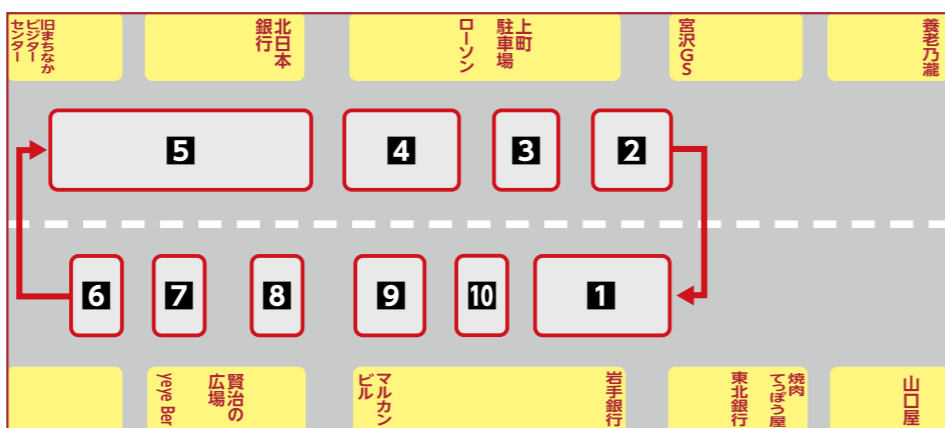

花巻ばやし踊りパレード

●9月11日(日)：午後4時～5時

団体名
1 花巻舞友会
2 みんなで踊ろう会
3 若葉町親交会
4 JAいわて花巻女性部 花巻地域支部
5 花巻市地域婦人団体協議会
6 舞踊サークルYUKARI
7 諏訪地区「ご祝い舞踊保存の会」
8 妙の会
9 花巻市老人クラブ連合会花巻支部女性部
10 桜台踊りの会