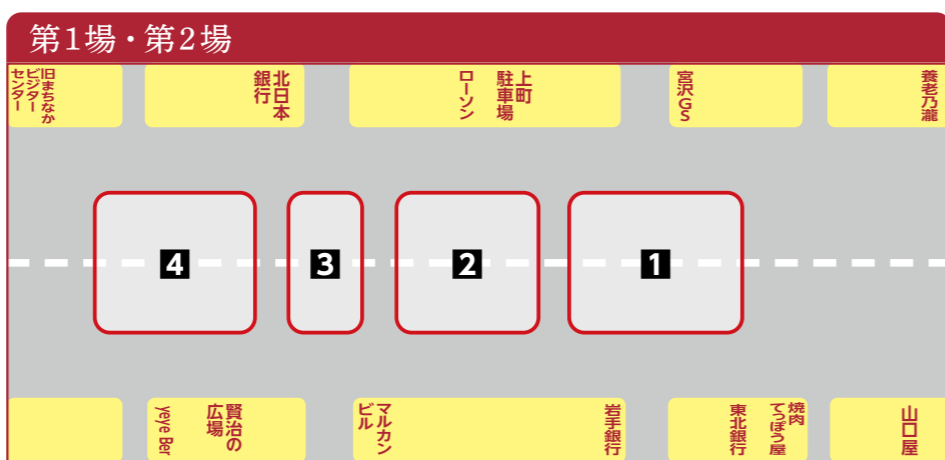

花巻地方の神楽のほとんどは、北上山系の最高峰早池峰山の南麓に伝承される山伏神楽の早池峰岳神楽が主です。いま花巻市内の神楽保存会のうち権現舞が保存伝承されている団体は60前後ありますが、この地方の郷土芸能としては最高の伝承数で、庶民の間の生活に密着した郷土芸能として伝承されております。

神楽の歴史は古く、その多くは修験者の芸が土着して、豊作、無病息災、家内安全、地域繁栄等を願う祭りに舞う習わしとなり、今日各地域に継承されているものであります。

神楽権現舞演舞

●9月10日(土)：午後4時10分～5時30分

班	団体名	系統流派	
1	幸田神楽保存会	岳系幸田	
2	安野稻荷神楽		
3	堰袋金比羅保存会		
4	1 上駒板神楽		
5	内高松神楽保存会		
6	平良木神楽保存会		
7	田力神楽権現舞保存会		
8	胡四王神楽保存会	岳系矢沢	
9	胡四王婦人神楽		
10	2 高木小路神楽保存会		
11	下似内神楽保存会		
12	下似内宝龍権現舞		
13	西宮野目遊子神楽保存会		
14	葛神楽保存会		岳系宮野目
15	3 新山神楽保存会		
16	細屋太神楽保存会		
17	羽山神楽保存会	岳系羽山	
18	4 岳系更木流神明神楽会	岳系更木	
19	上根子神楽保存会	円万寺系	
20	小瀬川神楽保存会	円万寺系